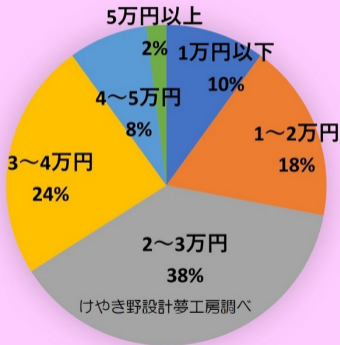

食費(1ヶ月)

- 1万円以下
- 1~2万円
- 2~3万円
- 3~4万円
- 4~5万円
- 5万円以上

けやき野設計夢工房調べ